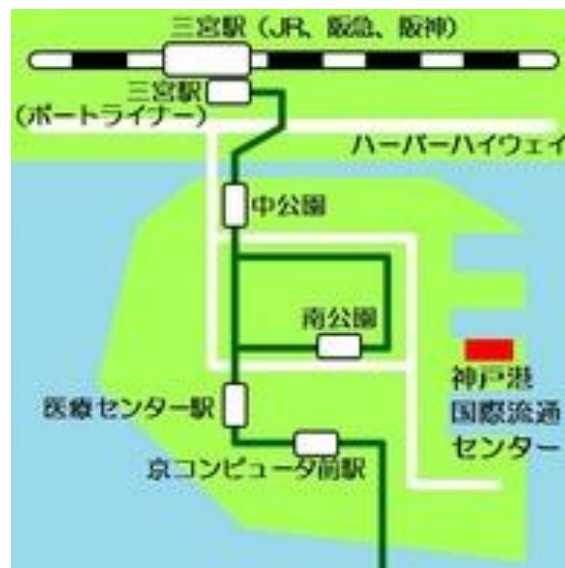

お客様各位

平成 27 年 4 月 吉日
株式会社エーアイテイー 海上業務部
TEL:06-6260-3471
FAX:06-6260-3491

神戸港 CFS倉庫新設のご連絡

拝啓、貴社益々ご清栄のことと、お慶び申し上げます。

さて、2015 年 4 月 13 日入港本船の混載貨物より輸入神戸揚げ CFS 倉庫を新設致しますので、ご連絡をさせていただきます。

- 上海積み神戸揚げ混載貨物 月曜日入港(本船: XIN JIAN ZHEN)時のみ使用。
- 現神戸揚げ CFS 倉庫: 上組 KMDC (3FW50)と併用。

今後もより一層、サービス向上に努める所存ですので、何卒ご理解賜りたく宜しくお願い申し上げます。

敬具

記

株式会社上組 K-DIC 4 号棟 <3FRB2>

神戸市中央区港島 8 丁目 2 番 1

TEL:078-302-5061 FAX:078-302-5062

■この件に関するお問い合わせ先

株式会社エーアイテイー 海上業務部 TEL: 06(6260)3471 担当者: 阪口・林