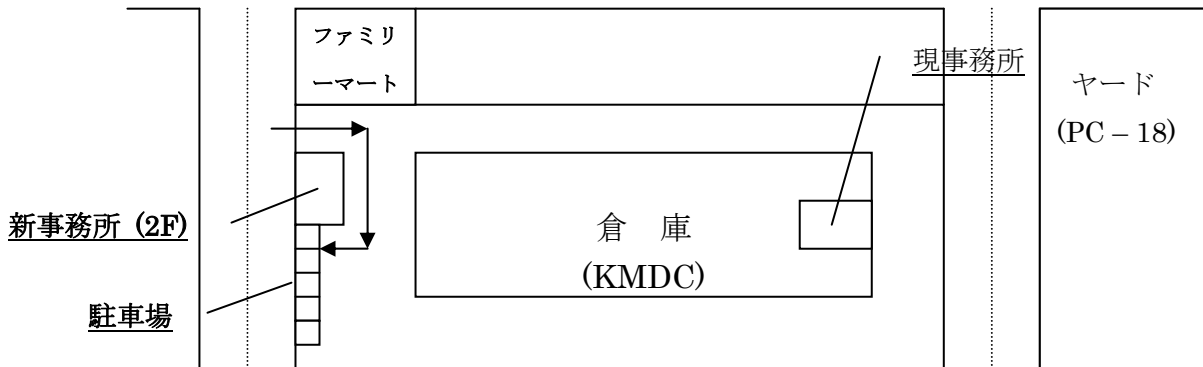

### 神戸港 CFS 移設のご案内

この度、2011年3月23日（水）神戸入港のYAN JINGより、下記輸入CFSである上組ポートアイランド第一営業所（KMDC）を、下記のように移設致しますので、ご案内させていただきます。

尚、敷地内での移動となりますので、住所・連絡先に変更はございません。  
今後も、更なるサービス向上に努める所存ですので、宜しくお願い申し上げます。

記

※【お問合せ先】

株式会社上組 ポートアイランド第一営業所（KMDC）  
TEL：078-306-3903/3904 FAX：078-306-3922